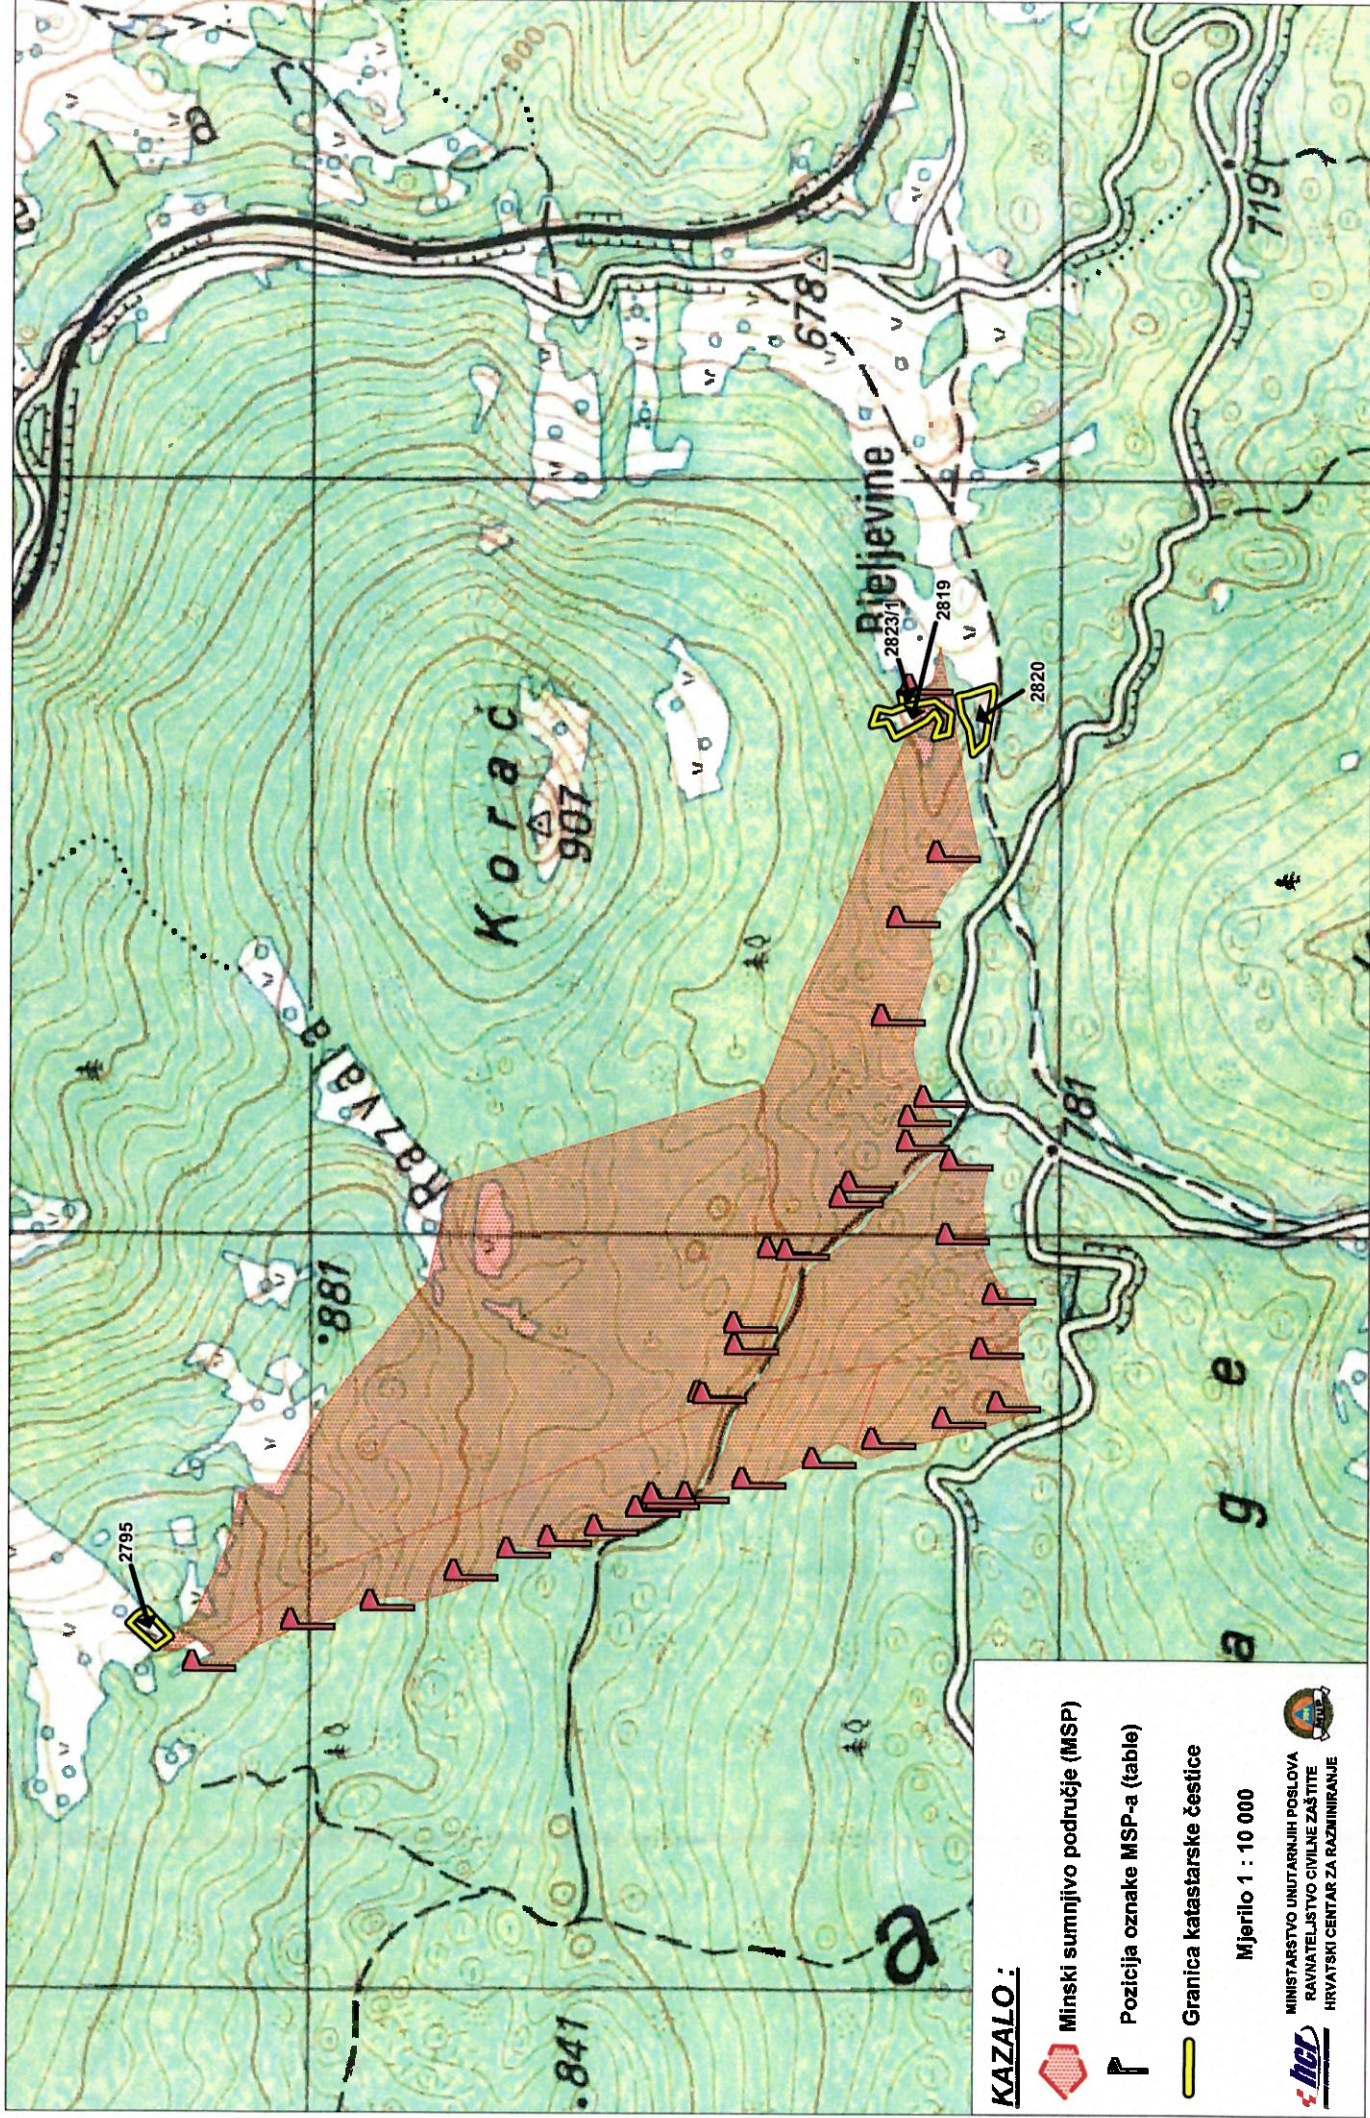

Minska situacija - k.o. Lička Jesenica (traženo područje)

KAZALO:

-  Minski sumnjivo područje (MSP)
-  Pozicija oznake MSP-a (table)
-  Granica katastarske čestice

Mjerilo 1 : 10 000